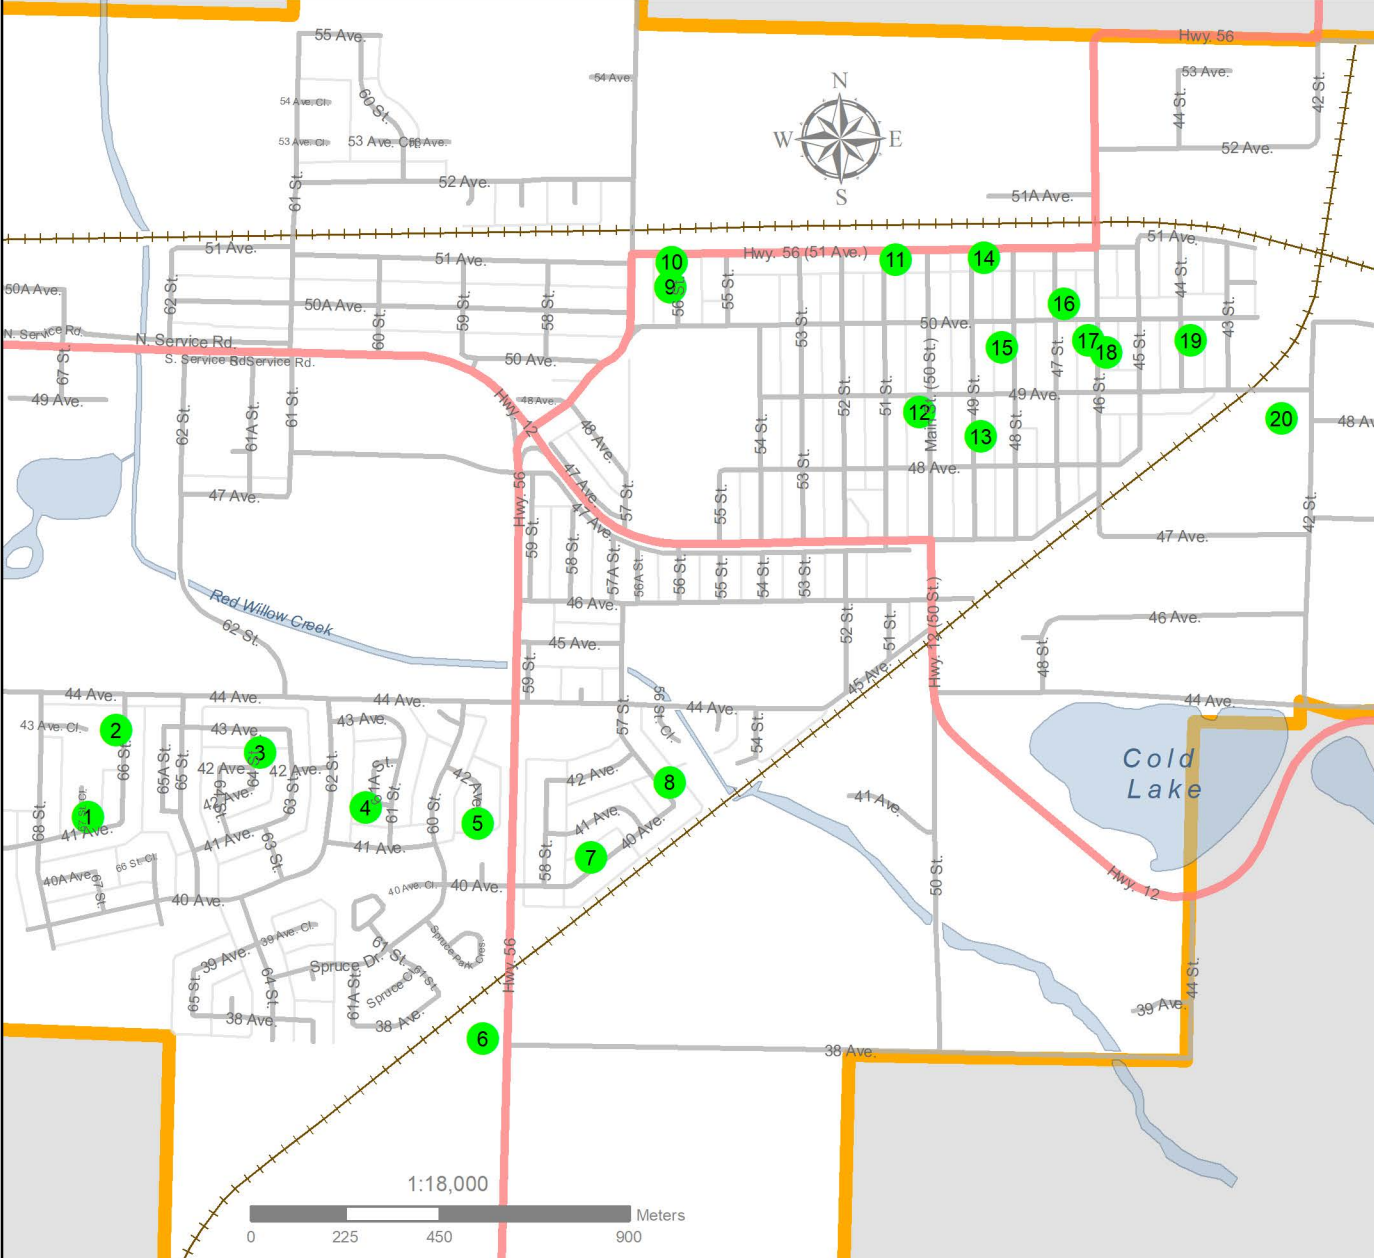

Community Wide Garage Sale

Map #	Address
1	4103 - 67 St. Cl.
2	4301 - 66 St.
3	4211 - 64 St.
4	4106 - 61A St.
5	5900 - 42 Ave.
6	3806 - Hwy 56
7	5728 - 40 Ave. (9am-12pm)
8	4007 - 57 St. (Back Alley)
9	5012 - 56 St.
10	5020 - 56 St.
11	5015 - 51 Avenue
12	4832 - 50 St., Superfluity
13	4807 49 St.
14	4807 - 51 Ave.
15	4914 - 48 Street (Back Alley)
16	5005- 47 St., old ATCO building
17	4916 - 46 St. (Back Alley)
18	4911 - 46 St.
19	4915-44 St.
20	4201-49 Ave., Stettler Building Supplies
off map	38205 Range Road 19-5